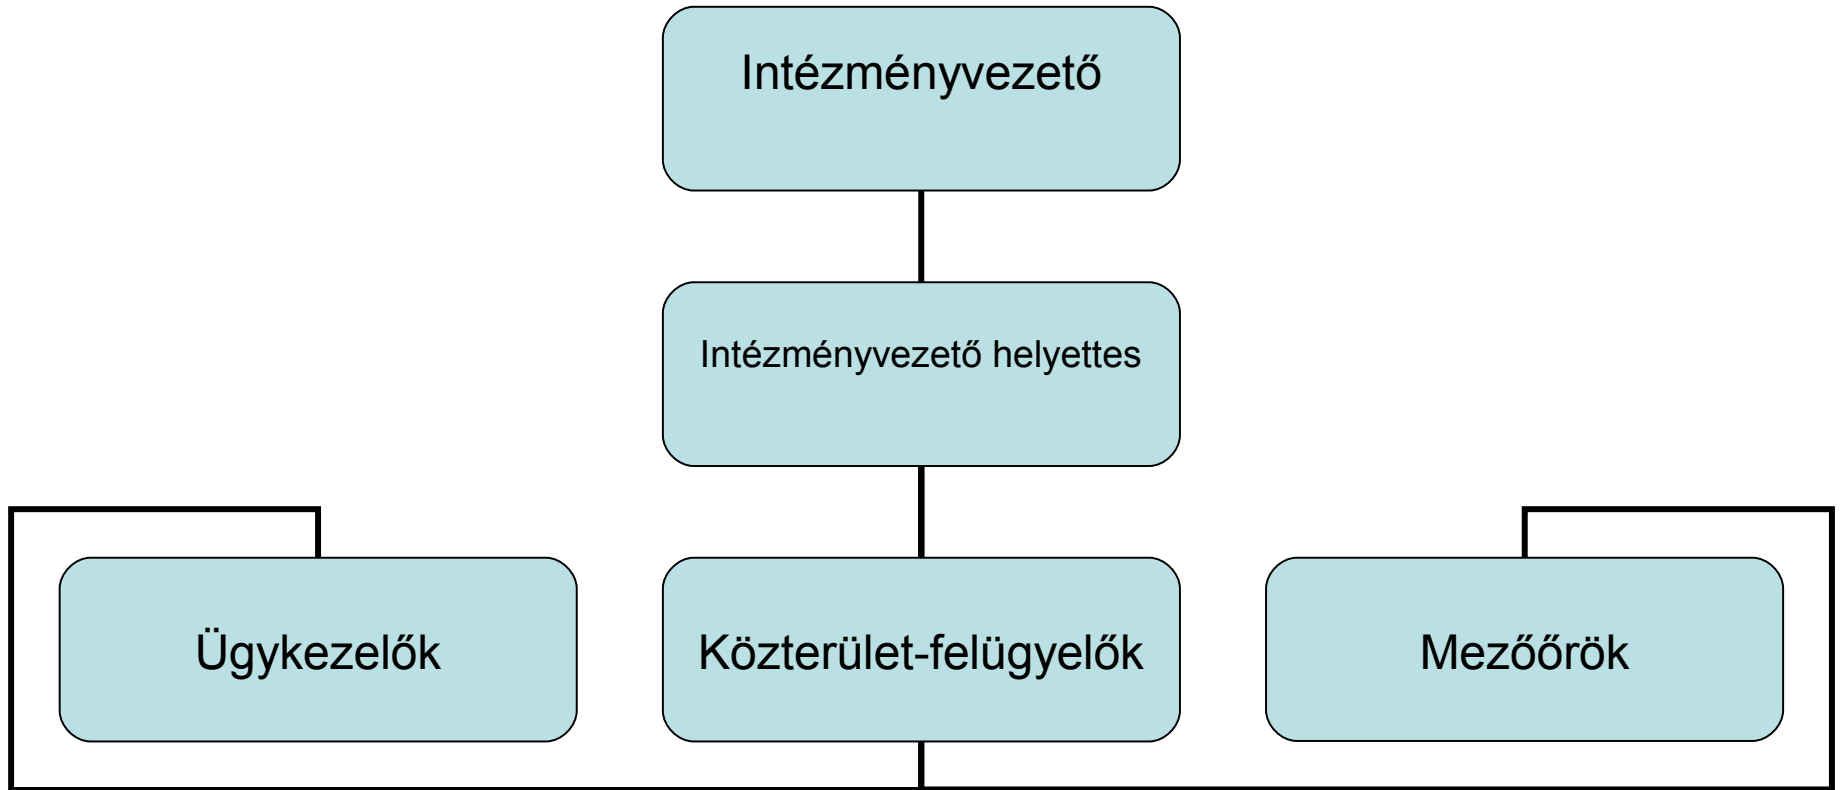

# Szervezeti struktúra

URL -A szervezeti egységek feladatainak leírásához:-

[http://www.ktfgyor.hu/Kozadattar/Tevekenysegre\\_mukodesre/A\\_szerv\\_alaptevekenyesge/adat.php](http://www.ktfgyor.hu/Kozadattar/Tevekenysegre_mukodesre/A_szerv_alaptevekenyesge/adat.php)